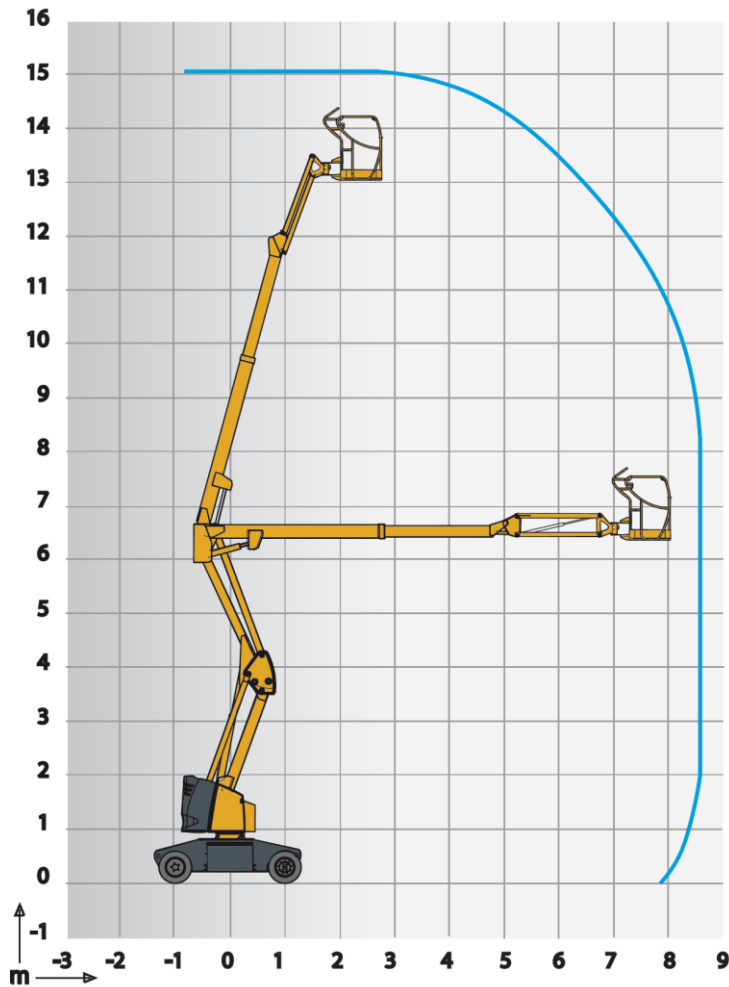

www.samtpi.fr

LOCA-HYDRO

RD 820 route de Brive
46 000 cahors

☎ 05 65 22 34 77

Fax 05 65 22 34 93

loc.loca-hydro@orange.fr

Nacelle articulée électrique 15M HAULOTTE HA15IP

Utilisation en extérieur en toute sécurité ; résiste à des vitesses de vent jusqu'à 45 km/h

Contrôleur de dévers 3°

Capacité du panier 230 KG

Pendulaire à mouvement vertical positif et négatif 130°(+65°/-65°)

Pneus pleins non marquants

Commande entièrement proportionnelles

Rayon de braquage étroit de 3,9 m

Poids 7 300 Kg

Grande autonomie de travail