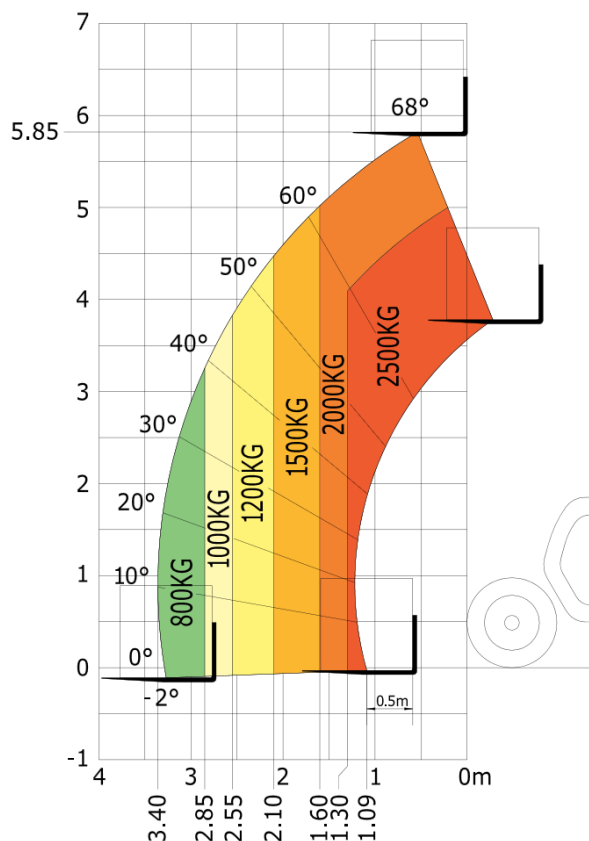

www.samtpi.com

LOCA-HYDRO

RD 820 route de Brive
46 000 cahors

☎ 05 65 22 34 77

Fax 05 65 22 34 93

loc.loca-hydro@orange.fr

Elévateur télescopique Manitou MT625T MM18

Poids en ordre de marche 4 700 kg

Effort de traction 4170

Commande mono levier

Bi vitesse

Possibilité godets