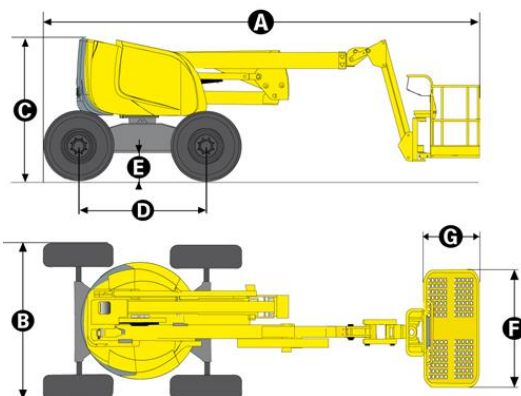

Nacelle articulée diesel HAULOTTE HA 18 PX NTT05

F x G Dimensions plateforme	1.8 x 0.8 m
A Longueur hors tout	7.6 m
B Largeur hors tout	2.3 m
C Hauteur repliée	2.3 m
D Empattement	2 m
E Garde au sol	40 cm

Déport jusqu'à 10.60 M
 Pente maximum 50%
 Garde au sol 40 CM
 Mouvement souple, proportionnel et simultanée
 Temps d'élévation en pleine hauteur 45 secondes
 4 roues motrices et directrices
 Capacité maximum 230 KG
 Rotation tourelle 360° contenu
 Rotation panier 180°
 Prise électrique dans la plateforme
 Poids en ordre de marche 8 120 KG