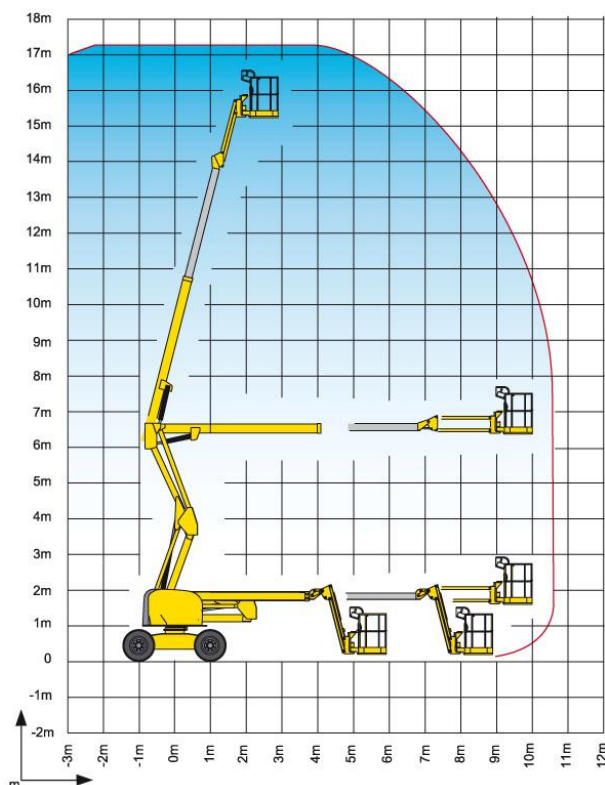

Nacelle articulée diesel HAULOTTE HA 18 PX NTT05

F x G Dimensions plateforme	1.8 x 0.8 m
A Longueur hors tout	7.6 m
B Largeur hors tout	2.3 m
C Hauteur repliée	2.3 m
D Empattement	2 m
E Garde au sol	40 cm

Déport jusqu'à 10.60 M
 Pente maximum 50%
 Garde au sol 40 CM
 Mouvement souple, proportionnel et simultanée
 Temps d'élévation en pleine hauteur 45 secondes
 4 roues motrices et directrices
 Capacité maximum 230 KG
 Rotation tourelle 360° contenu
 Rotation panier 180°
 Prise électrique dans la plateforme
 Poids en ordre de marche 8 120 KG